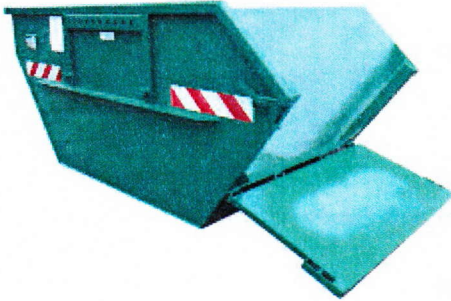

Was gehört Wohin?

Baumischabfall

- ♻️ Badewanne
- ♻️ Duschkabine
- ♻️ Fensterrahmen (Plastik)
- ♻️ Baustellenabfälle (**keine Mineralik**)
- ♻️ Türen
- ♻️ Folien/ Kunststoffe
- ♻️ Rohre

Mineralische Abfälle sind zum Beispiel Beton, Backsteine, Ziegel, Klinkersteine und Mörtelreste, aber auch Fliesen, Glasbausteine, Keramik oder Sand.